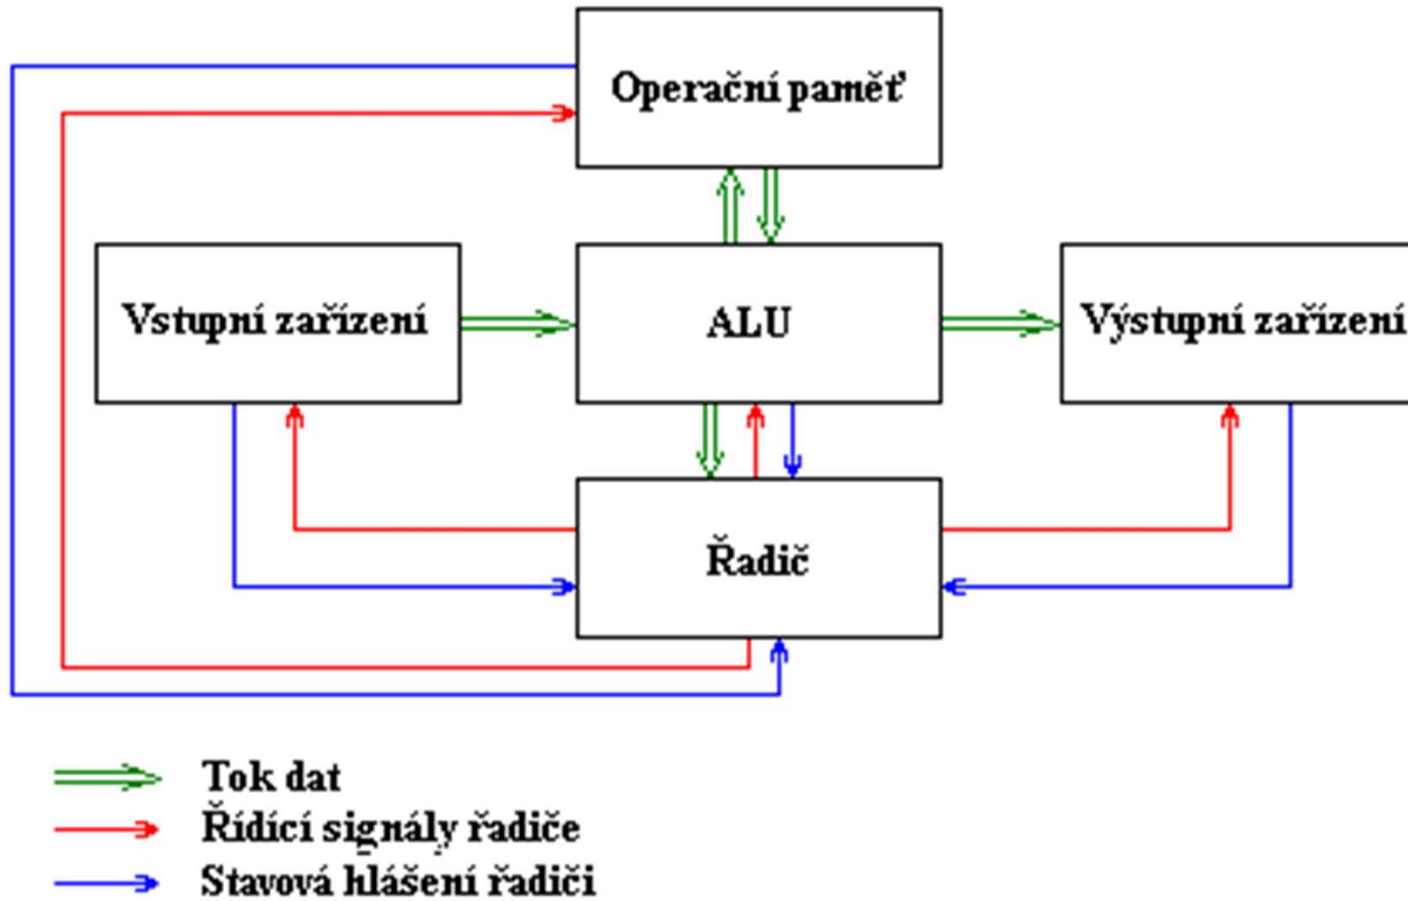

### 31. Inf-7 Technické vybavení počítačů

Autor: Roman Hrdlička

Datum: 28.11.2013

Ročník: 1A, 1B, 1C

Anotace DUMu: von Neumannovo schéma, základní funkční části počítače

Materiály jsou určeny pro bezplatné používání pro potřeby výuky a vzdělávání na všech typech škol a školských zařízení. Jakékoliv další využití podléhá autorskému zákonu.

# von Neumannovo schéma

# Funkce částí počítače

- **vstupní zařízení** slouží ke vstupu dat a programů.
- **ALU** (Arithmetical and Logical Unit) provádí všechny aritmetické (sčítání, násobení) a logické (porovnávání) operace; obsahuje sčítačky, násobičky a komparátory.
- **řadič** řídí činnost všech částí počítače pomocí řídicích signálů. Zařízení mu podávají zprávy pomocí stavových hlášení.
- **operační paměť** uchovává zpracovávaný program, jeho data i všechny výsledky a mezivýsledky
- **výstupní zařízení** prezentuje uživateli výsledky dosažené programem

# Vysvětlující pojmy

- **počítač** – stroj na zpracování informací. Plní úkoly zadané mu programy.
- **program** – algoritmus (přesný postup) řešení problému zapsaný v nějakém programovacím jazyce a poté přeložený do jazyka, jemuž počítač rozumí: tzv. strojového kódu
- **instrukce** – předpis k provedení jednoduché činnosti, realizovaný přímo hardwarově (např. inkrementace, uložení hodnoty do paměti)
- **procesor** (processor) = ALU + řadič
- **CPU** (Central Processing Unit) = procesor + operační paměť