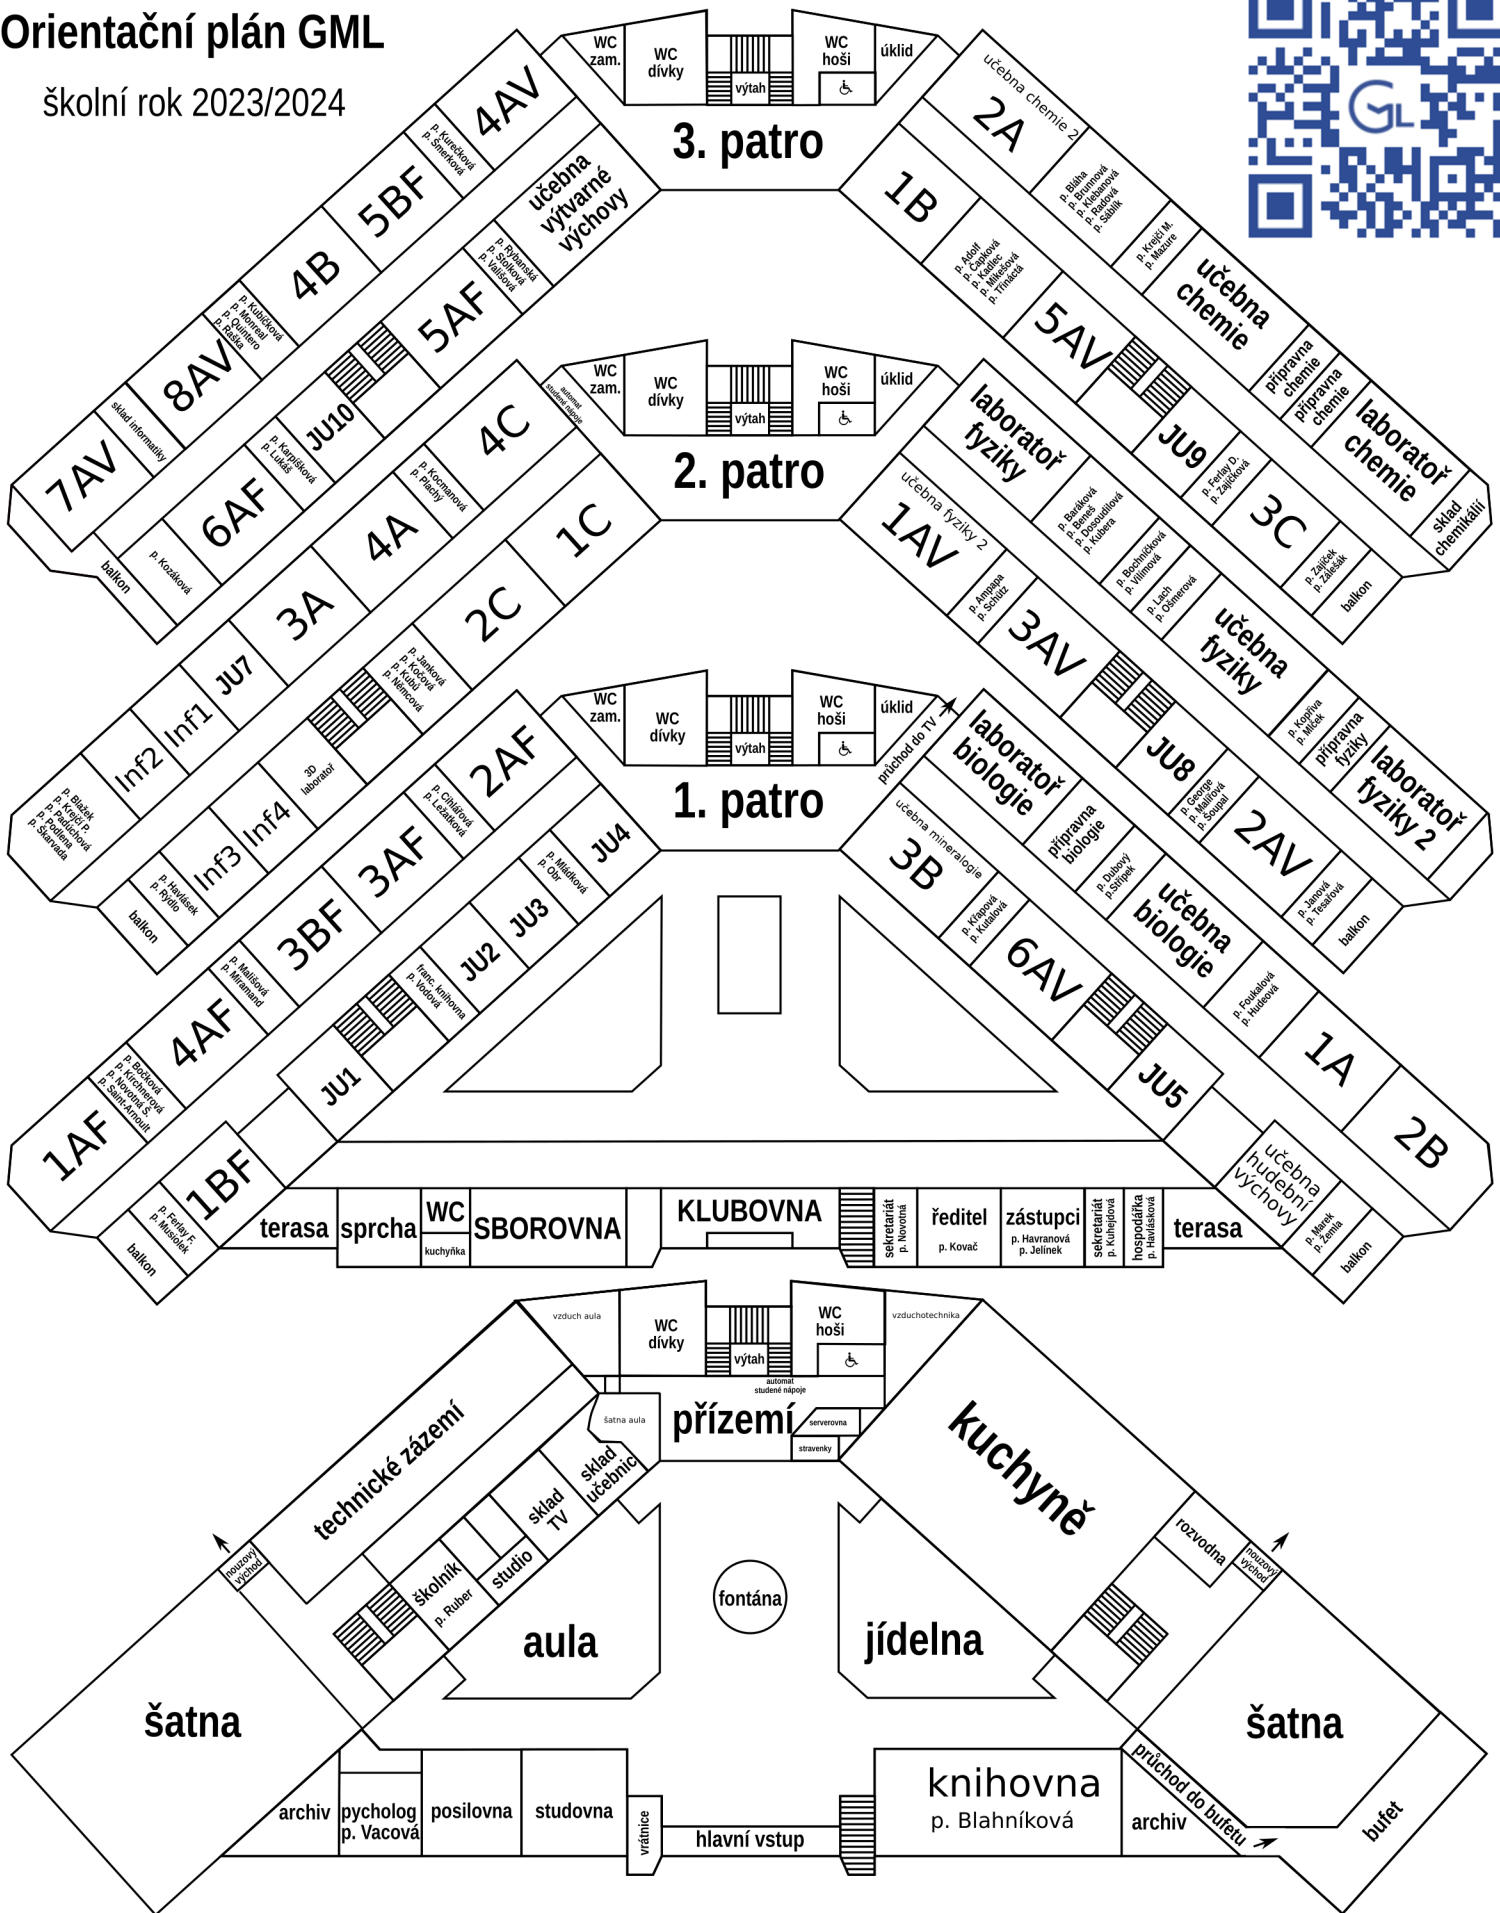

Orientační plán GML

školní rok 2023/2024

budova tělocvičny: